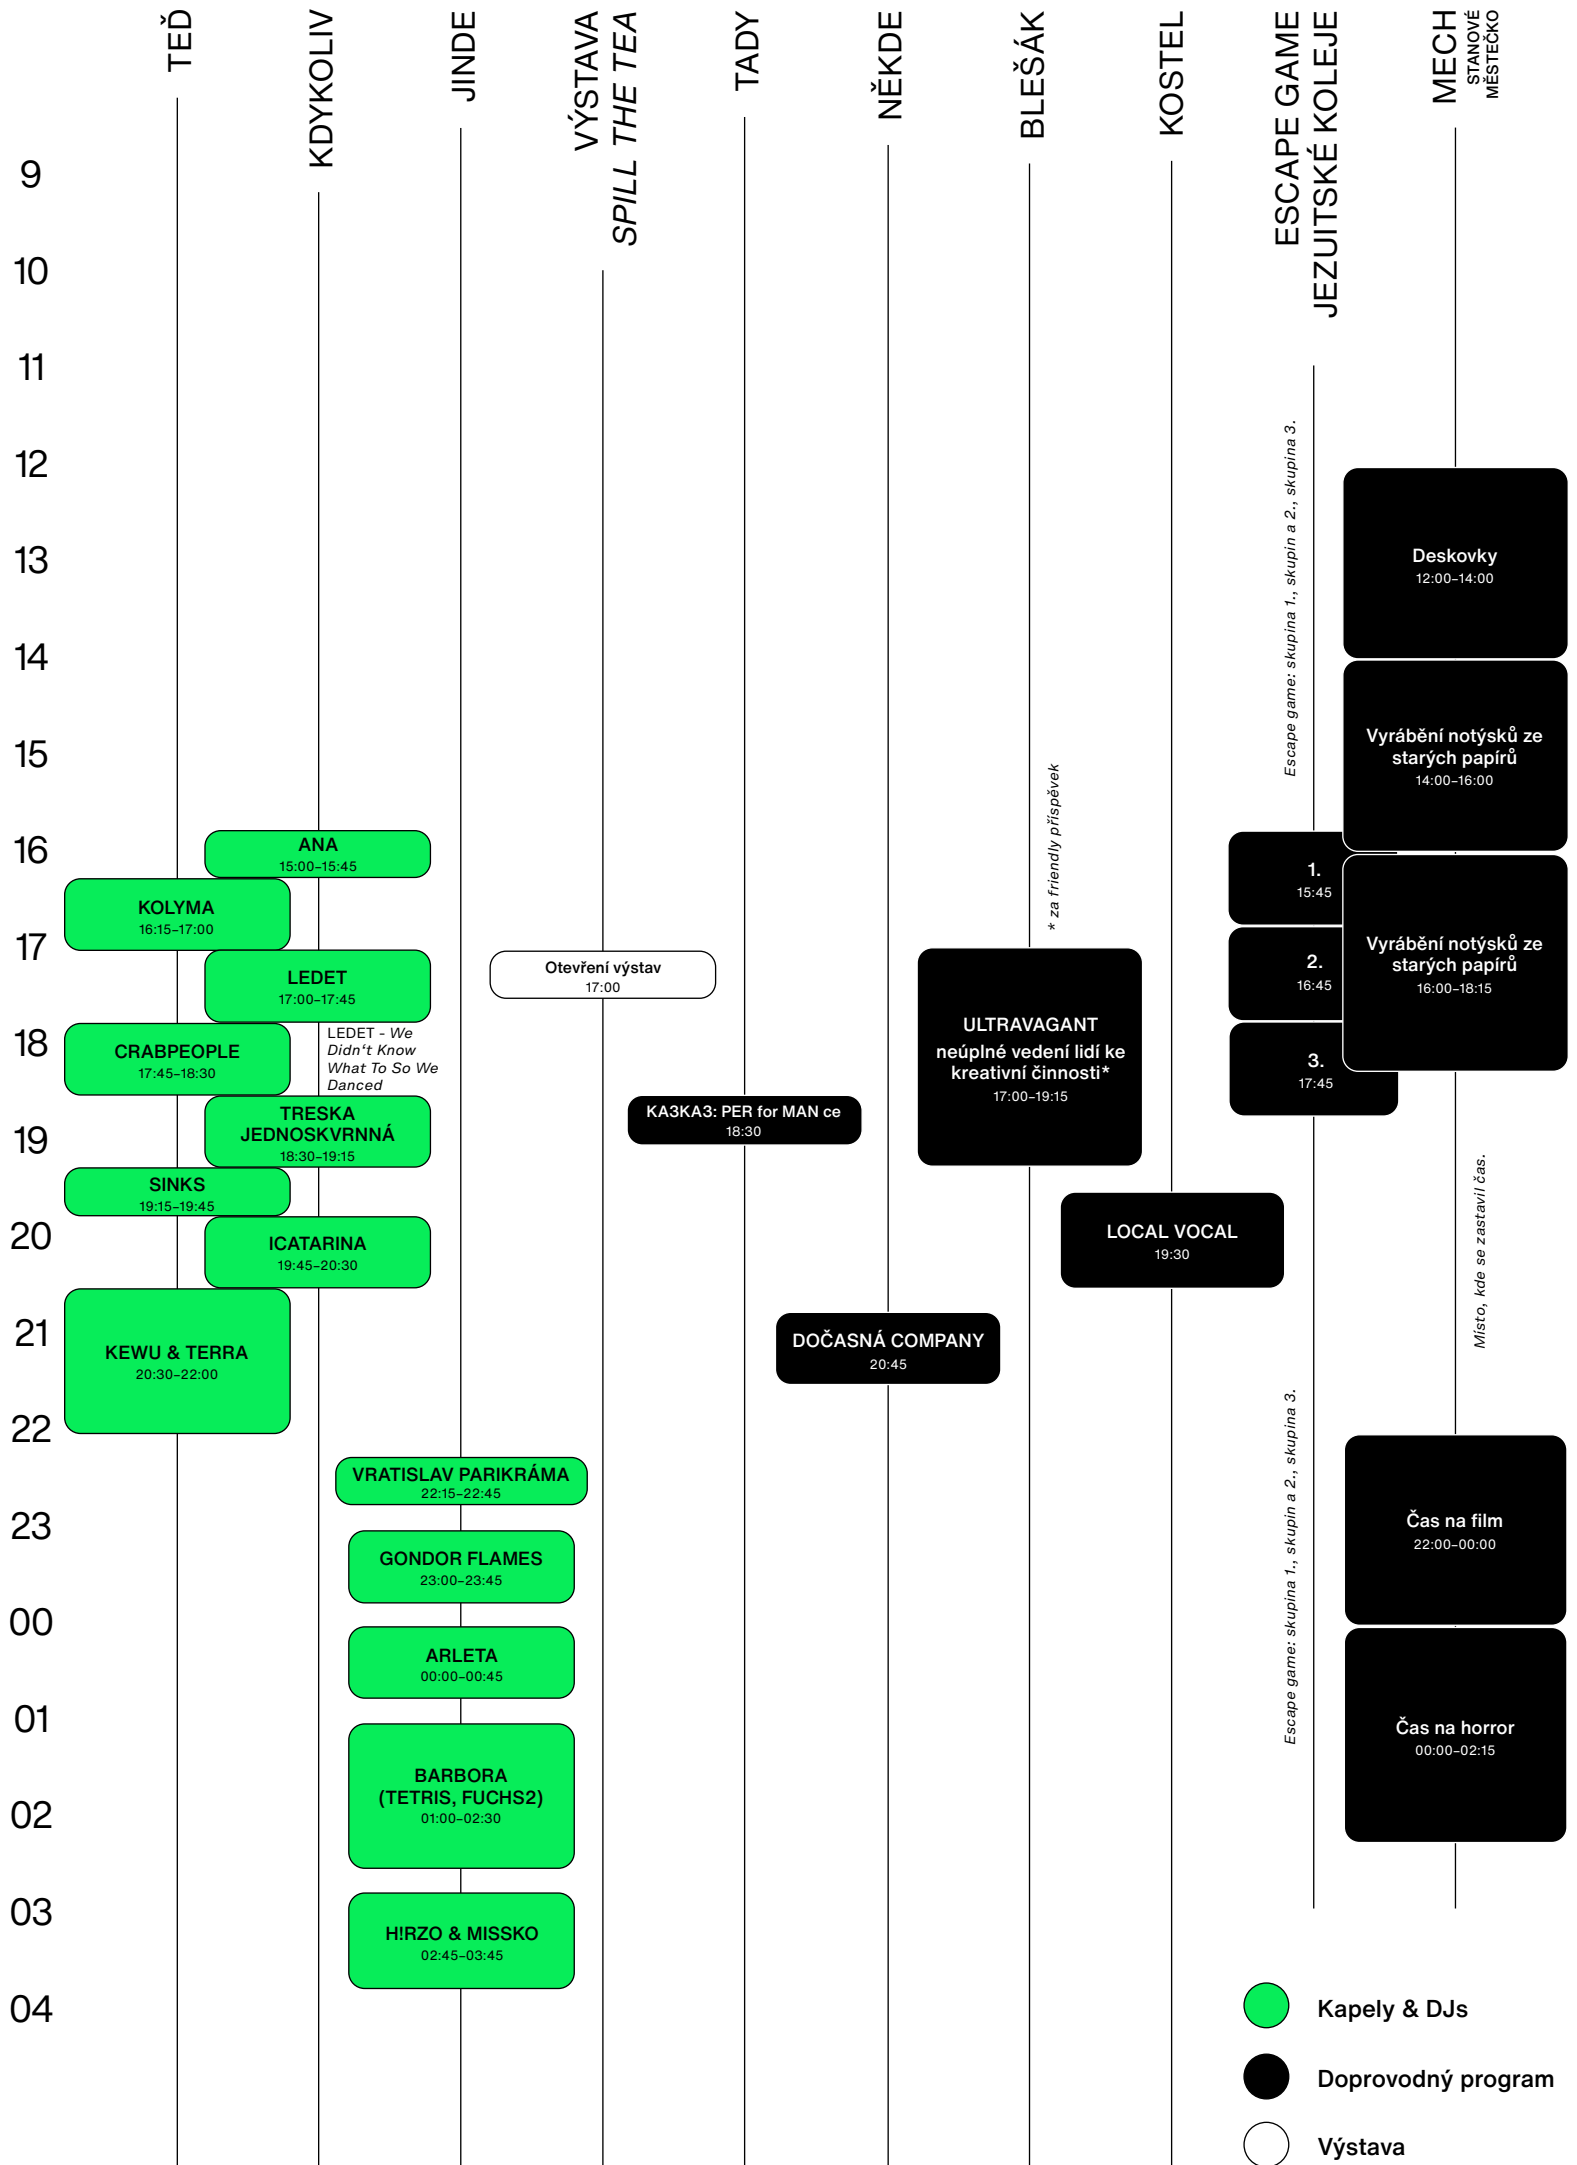

# Pátek, 24/6/2022

- Kapely & DJs
- Doprovodný program
- Výstava

# Sobota, 25/6/2022

# Neděle, 26/6/2022