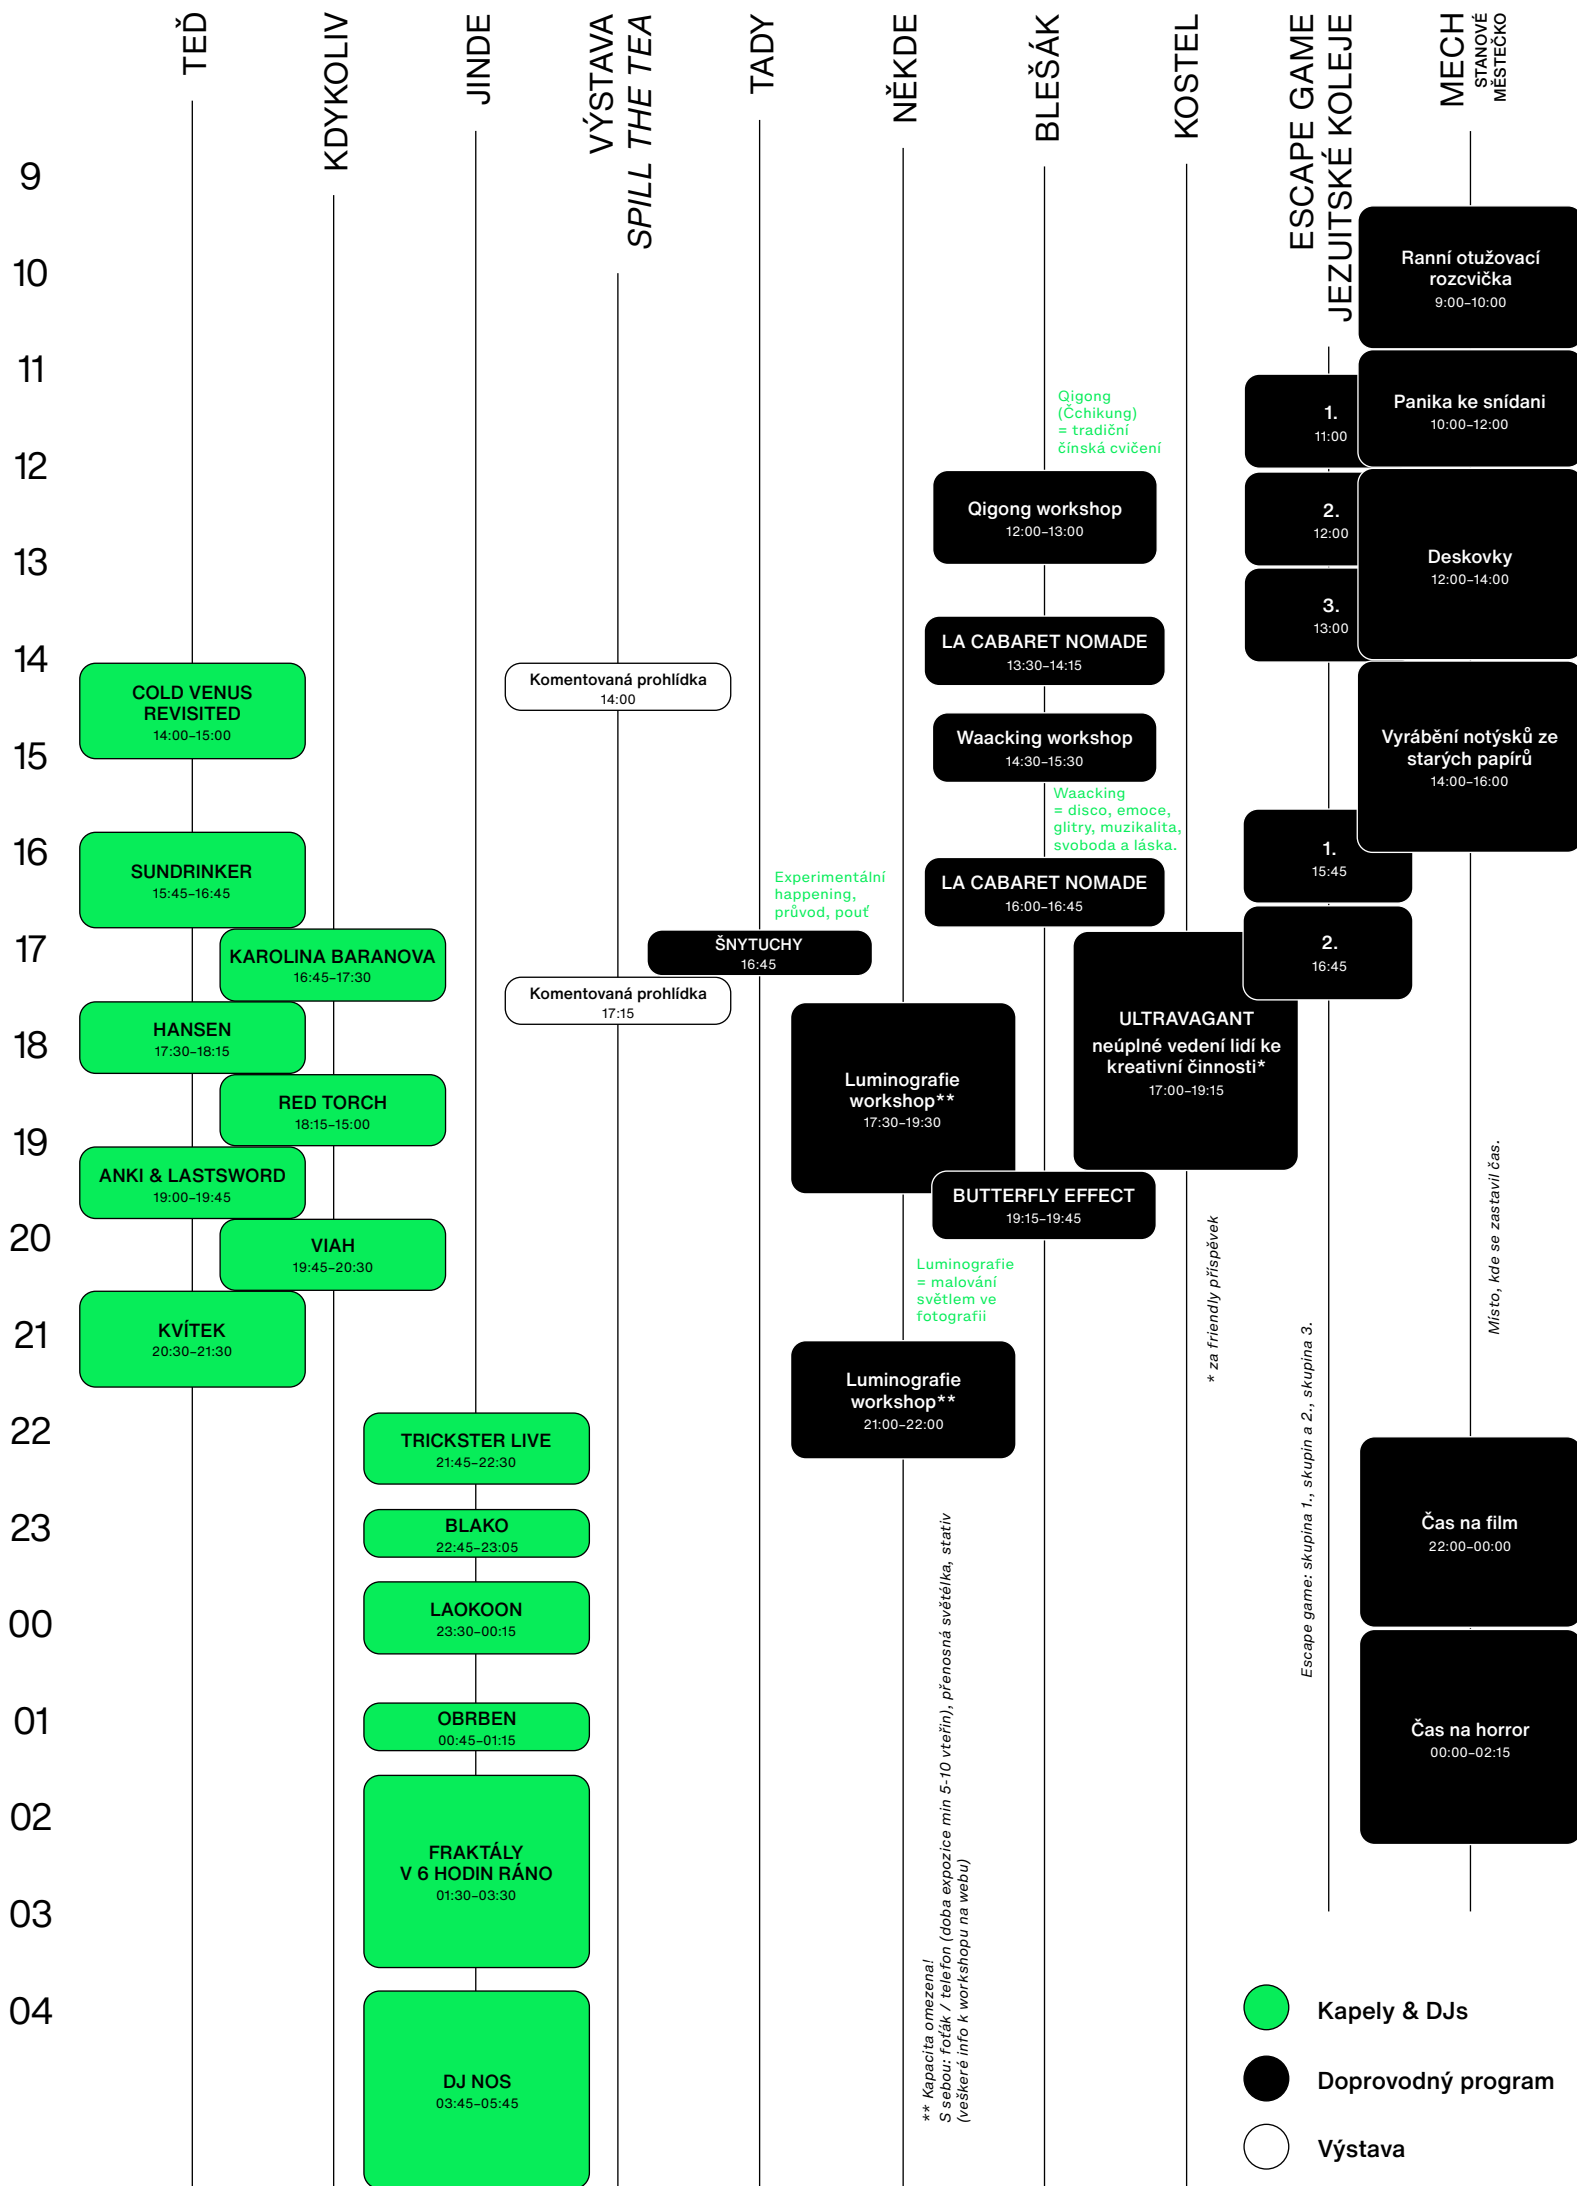

# Pátek, 24/6/2022

- Kapely & DJs
- Doprovodný program
- Výstava

# Sobota, 25/6/2022

# Neděle, 26/6/2022